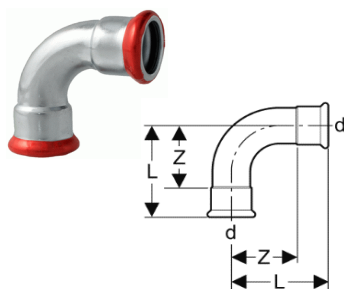

LOK DVOJNI 90°

	d	L	Z	TEŽA/g	CENA BREZ DDV	PAK.
C20ZB-LBP	12	42	24	38	2,56 €	20
C20ZC-LBP	15	41	20	48	2,67 €	20
C20ZD-LBP	18	45	24	61	3,08 €	20
C20ZE-LBP	22	49	26	84	3,48 €	20
C20ZF-LBP	28	59	35	120	4,72 €	10
C20ZG-LBP	35	72	45	165	9,64 €	10
C20ZH-LBP	42	91	59	256	15,12 €	6
C20ZJ-LBP	54	110	73	386	19,23 €	6
C20ZK	76,1	150	95	994	59,24 €	*
C20ZL	88,9	174	111	1.364	73,32 €	*
C20ZM	108	215	138	2.060	100,49 €	*