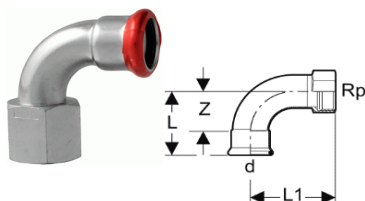

**PREHODNO KOLENO 90°
NOTRANJI NAVOJ**

Part. No.	d - Rp	L	L1	Z	TEŽA/g	CENA BREZ DDV	PAK.
C82NB-LBP	12-Rp^{3/8}	42	41	24	80	9,27 €	20
C82NC-LBP	15-Rp^{3/8}	41	44	20	83	9,78 €	20
C82PC-LBP	15-Rp^{1/2}	41	44	20	83	10,43 €	20
C82PD-LBP	18-Rp^{1/2}	45	51	24	88	11,07 €	20
C82QE-LBP	22-Rp^{3/4}	49	56	26	150	13,26 €	10
C82PF-LBP	28-Rp^{1/2}	59	64	35	200	15,32 €	10