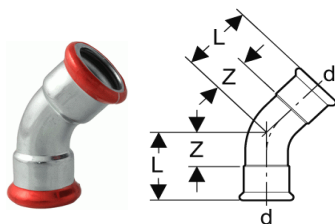

Part. No.	d	L	Z	TEŽA/g	CENA BREZ DDV	PAK.
C22ZB-LBP	12	32	14	34	2,88 €	20
C22ZC-LBP	15	30	9	41	3,06 €	20
C22ZD-LBP	18	31	10	51	3,24 €	20
C22ZE-LBP	22	35	12	68	3,55 €	20
C22ZF-LBP	28	41	17	93	4,77 €	10
C22ZG-LBP	35	48	21	126	8,88 €	10
C22ZH-LBP	42	63	31	198	13,01 €	5
C22ZJ-LBP	54	75	38	308	17,92 €	4
C22ZK	76,1	98	43	800	54,26 €	*
C22ZL	88,9	113	50	1.084	69,26 €	*
C22ZM	108	138	61	1.598	99,47 €	*