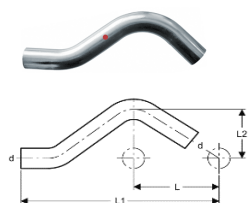

IZOGIBNI LOK KRATKI

Part. No.	d	L1	L2	L	TEŽA/g	CENA BREZ DDV	PAK.
C77AB	12	154	35	55	61	3,29 €	*
C77AC	15	145	37	57	81	3,29 €	*
C77AD	18	157	40	60	107	3,57 €	*
C77AE	22	175	52	65	145	4,05 €	*
C77AF	28	226	65	74	240	4,82 €	*