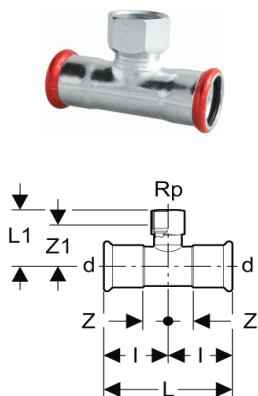

T KOS S PREHODOM NOTRANJI NAVOJ

Part. No.	d - Rp	L	L1	Z	Z1	I	TEŽA/g	CENA BREZ DDV	PAK.
C42NB-LBP	12-Rp^{3/8}-12	56	33	10	23	28	67	10,87 €	20
C42PB-LBP	12-Rp^{1/2}-12	56	36	10	23	28	68	10,87 €	20
C42PC-LBP	15-Rp^{1/2}-15	74	38	16	23	37	84	6,99 €	20
C42PD-LBP	18-Rp^{1/2}-18	80	39	20	24	40	95	6,99 €	20
C42PE-LBP	22-Rp^{1/2}-22	82	42	18	30	41	127	7,68 €	20
C42QE-LBP	22-Rp^{3/4}-22	82	43	18	30	41	128	9,98 €	20
C42PF-LBP	28-Rp^{1/2}-28	92	44	22	32	46	150	8,95 €	10
C42QF-LBP	28-Rp^{3/4}-28	92	45	22	32	46	157	10,97 €	10
C42PG-LBP	35-Rp^{1/2}-35	102	48	24	36	51	185	12,29 €	10
C42QG-LBP	35-Rp^{3/4}-35	102	48	24	35	51	183	15,78 €	10
C42PH-LBP	42-Rp^{1/2}-42	118	46	27	34	59	248	19,13 €	5
C42QH-LBP	42-Rp^{3/4}-42	118	51	27	38	59	250	22,43 €	5
C42PJ-LBP	54-Rp^{1/2}-54	142	58	34	46	74	355	20,82 €	6
C42QJ-LBP	54-Rp^{3/4}-54	142	59	34	46	74	354	25,09 €	6
C42QK	76,1-Rp^{3/4}-76,1	232	69	61	56	116	987	99,78 €	*
C42QL	88,9-Rp^{3/4}-88,9	262	76	68	63	131	1.314	108,41 €	*
C42QM	108-Rp^{3/4}-108	312	86	79	73	156	1.900	130,48 €	*