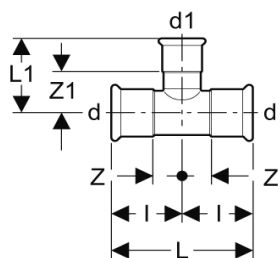

T KOS REDUCIRAN	Part. No.	d - d1 - d	L	L1	Z	Z1	I	TEŽA/g	CENA BREZ DDV	PAK.
C41BC-LBP	15-12-15	74	33	16	15	37	65	5,94 €	20	
C41BD-LBP	18-12-18	80	34	19	16	40	75	6,32 €	20	
C41CD-LBP	18-15-18	80	35	19	14	40	77	5,39 €	20	
C41BE-LBP	22-12-22	82	36	18	18	41	95	6,70 €	20	
C41CE-LBP	22-15-22	82	40	18	19	41	99	5,46 €	20	
C41DE-LBP	22-18-22	82	40	18	19	41	102	5,57 €	20	
C41CF-LBP	28-15-28	92	42	22	21	46	127	7,56 €	10	
C41DF-LBP	28-18-28	92	43	22	22	46	130	7,60 €	10	
C41EF-LBP	28-22-28	92	46	22	23	46	136	7,97 €	10	
C41CG-LBP	35-15-35	102	45	24	24	51	157	11,33 €	10	
C41DG-LBP	35-18-35	102	45	24	24	51	161	11,40 €	10	
C41EG-LBP	35-22-35	102	48	24	25	51	170	11,35 €	10	
C41FG-LBP	35-28-35	102	50	24	25	51	179	11,35 €	10	
C41CH-LBP	42-15-42	118	52	27	31	59	218	16,68 €	10	
C41DH-LBP	42-18-42	118	52	27	31	59	222	16,81 €	10	
C41EH-LBP	42-22-42	118	54	27	31	59	228	15,87 €	5	
C41FH-LBP	42-28-42	118	53	27	29	59	234	15,96 €	4	
C41GH-LBP	42-35-42	118	57	27	30	59	250	15,96 €	5	
C41CJ-LBP	54-15-54	142	54	34	33	71	321	20,60 €	6	
C41DJ-LBP	54-18-54	142	54	34	33	71	331	20,72 €	6	
C41EJ-LBP	54-22-54	142	56	34	33	71	338	19,37 €	4	
C41FJ-LBP	54-28-54	142	59	34	35	71	352	19,41 €	4	
C41GJ-LBP	54-35-54	142	64	34	37	71	356	19,90 €	6	
C41HJ-LBP	54-42-54	142	68	34	36	71	375	20,19 €	4	
C41EK-LBP	76,1-22-76,1	232	68	61	45	116	986	69,53 €	*	
C41FK-LBP	76,1-28-76,1	232	71	61	47	116	981	72,33 €	*	
C41GK-LBP	76,1-35-76,1	232	75	61	48	116	998	74,65 €	*	
C41HK-LBP	76,1-42-76,1	232	79	61	47	116	1.015	79,13 €	*	
C41JK-LBP	76,1-54-76,1	232	80	61	43	116	1.034	116,10 €	*	
C41EL-LBP	88,9-22-88,9	262	76	68	53	131	1.306	79,22 €	*	
C41FL-LBP	88,9-28-88,9	262	76	68	52	131	1.240	89,07 €	*	
C41GL-LBP	88,9-35-88,9	262	83	68	57	131	1.295	89,82 €	*	
C41HL-LBP	88,9-42-88,9	262	85	68	53	131	1.336	90,65 €	*	
C41JL-LBP	88,9-54-88,9	262	93	68	56	131	1.372	92,63 €	*	
C41KL	88,9-76,1-88,9	262	128	68	73	131	1.572	125,30 €	*	
C41EM-LBP	108-22-108	312	85	79	62	156	1.831	102,40 €	*	
C41FM-LBP	108-28-108	312	88	79	64	156	1.820	103,36 €	*	
C41GM-LBP	108-35-108	312	94	79	66	156	1.835	101,95 €	*	
C41HM-LBP	108-42-108	312	96	79	64	156	1.849	105,79 €	*	
C41JM-LBP	108-54-108	312	102	79	65	156	1.872	106,04 €	*	
C41KM	108-76,1-108	312	125	79	70	156	2.119	108,21 €	*	
C41LM	108-88,9-108	312	135	79	72	156	2.100	157,43 €	*