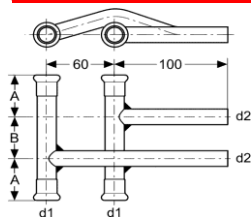

PRIKLJUČEK Z ENOJNIM PREHODOM