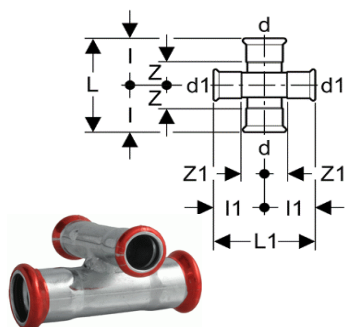

Part. No.	d - d1	L	L1	Z	Z1	I	I1	TEŽA/g	CENA BREZ DDV	PAK.
C45AC-LBP	15-15	74	74	16	16	37	37	102	15,00 €	10
C45CD-LBP	18-15	80	74	19	16	40	37	111	16,63 €	10
C45CE-LBP	22-15	82	74	18	16	41	37	132	17,50 €	10
C45DE-LBP	22-18	82	80	18	19	41	40	142	17,76 €	10
C45CF-LBP	28-15	92	74	22	16	46	37	160	18,54 €	10
C45DF-LBP	28-18	92	80	22	19	46	40	171	18,80 €	10
C45EF-LBP	28-22	92	82	22	18	46	41	188	19,98 €	10
C45EG-LBP	35-22	102	82	24	18	51	41	220	29,36 €	5
C45EH-LBP	42-22	118	82	27	18	59	41	282	38,07 €	5
C45EJ-LBP	54-22	142	82	34	18	71	41	390	44,62 €	5

KAPA

Part. No.	d	L	Z	TEŽA/g	CENA BREZ DDV	PAK.
C50AB-LBP	12	30	12	21	3,66 €	20
C50AC-LBP	15	38	17	28	3,66 €	20
C50AD-LBP	18	41	20	33	3,92 €	20
C50AE-LBP	22	42	19	45	4,30 €	10
C50AF-LBP	28	46	22	61	6,19 €	10
C50AG-LBP	35	51	24	82	7,33 €	10
C50AH-LBP	42	59	27	116	11,50 €	10
C50AJ-LBP	54	73	36	178	12,96 €	10
C50AK	76,1	95	40	376	30,35 €	*
C50AL	88,9	115	52	504	37,78 €	*
C50AM	108	130	53	760	55,67 €	*