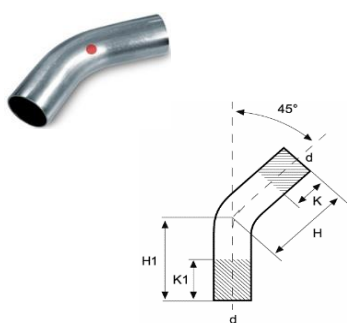

Part. No.	d	H1	H	K	K1	TEŽA/g	CENA BREZ DDV	PAK.
C73AB	12	120	62	19	77	70	3,10 €	*
C73AC	15	120	62	19	77	92	3,37 €	*
C73AD	18	124	58	16	82	88	3,67 €	*
C73AE	22	120	56	7	71	130	3,93 €	*
C73AF	28	122	58	2	66	170	4,45 €	*
C73AG	35	206	94	20	132	366	8,69 €	*
C73AH	42	262	114	1	149	538	15,16 €	*
C73AJ	54	321	146	37	212	889	17,97 €	*
C73AK	76,1	225	225	69	69	1.660	63,98 €	*
C73AL	88,9	267	267	103	103	2.270	75,30 €	*
C73AM	108	293	293	66	66	3.022	96,43 €	*