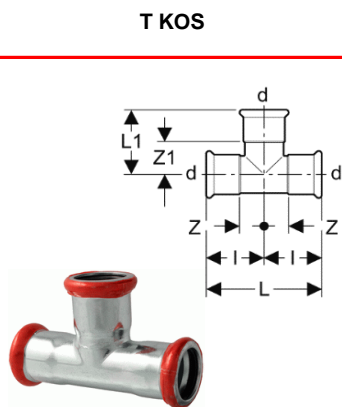

**KOTNI PRIKLJUČEK 90° NOTRANJI
NAVOJ**

Part. No.	d - Rp	L	L1	Z	Z1	TEŽA/g	CENA BREZ DDV	PAK.
C30PC-LBP	15-Rp ^{1/2}	36	27	15	15	171	9,45 €	20
C30PD-LBP	18-Rp ^{1/2}	36	27	15	15	172	9,92 €	10
C30PE-LBP	22-Rp ^{1/2}	42	40	19	28	236	10,23 €	10
C30QE-LBP	22-Rp ^{3/4}	42	30	19	17	292	10,57 €	10
C30PF-LBP	28-Rp ^{1/2}	47	43	23	31	454	12,16 €	10

**KOTNI PRIKLJUČEK 90° ZUNANJI
NAVOJ**

Part. No.	d - R	L	H	Z	TEŽA/g	CENA BREZ DDV	PAK.
C31NB-LBP	12-R ^{3/8}	34	21	16	84	6,70 €	20
C31NC-LBP	15-R ^{3/8}	34	23	13	86	6,33 €	20
C31PC-LBP	15-R ^{1/2}	34	28	13	93	6,47 €	20
C31PD-LBP	18-R ^{1/2}	36	26	15	136	6,91 €	20
C31QD-LBP	18-R ^{3/4}	37	31	16	150	7,96 €	10
C31QE-LBP	22-R ^{3/4}	39	36	16	190	8,68 €	10