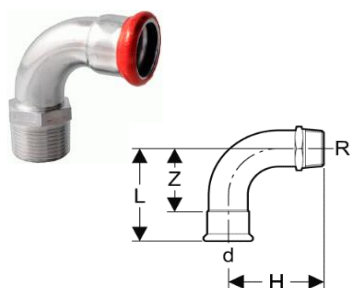

**PREHODNO KOLENO 90° ZUNANJI
NAVOJ**

Part. No.	d - R	L	H	Z	TEŽA/g	CENA BREZ DDV	PAK.
C83NB-LBP	12-R^{3/8}	42	34	24	53	6,82 €	20
C83NC-LBP	15-R^{3/8}	41	39	20	62	7,60 €	20
C83PC-LBP	15-R^{1/2}	41	40	20	70	7,85 €	20
C83PD-LBP	18-R^{1/2}	45	48	24	70	8,24 €	20
C83QE-LBP	22-R^{3/4}	49	54	26	106	10,56 €	10
C83RF-LBP	28-R¹	59	68	35	174	12,94 €	10
C83SG-LBP	35-R^{1 1/4}	72	102	45	292	19,70 €	10
C83TH-LBP	42-R^{1 1/2}	91	116	59	376	32,06 €	5
C83VJ-LBP	54-R²	110	142	73	666	47,12 €	5