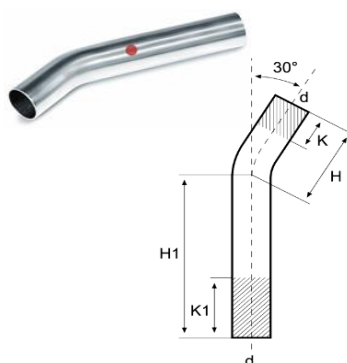

Part. No.	d	H1	H	K	K1	TEŽA/g	CENA BREZ DDV	PAK.
C74AB	12	122	60	21	83	71	3,00 €	*
C74AC	15	122	60	21	83	92	3,25 €	*
C74AD	18	128	55	16	89	88	3,50 €	*
C74AE	22	124	50	6	80	130	3,76 €	*
C74AF	28	130	54	7	47	176	3,99 €	*
C74AG	35	218	80	30	110	362	7,93 €	*
C74AH	42	274	98	44	144	551	14,10 €	*
C74AJ	54	324	137	65	165	886	16,91 €	*
C74AK	76,1	200	202	66	66	1.413	62,10 €	*
C74AL	88,9	262	264	80	80	2.209	73,32 €	*
C74AM	108	259	272	95	95	2.554	92,88 €	*

IZOGIBNI LOK 45°