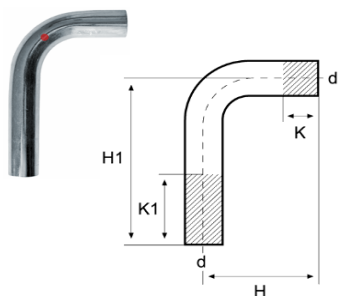

IZOGIBNI LOK 90°

Part. No.	d	H1	H	K	K1	TEŽA/g	CENA BREZ DDV	PAK.
C70AB	12	120	70	17	67	70	2,10 €	*
C70AC	15	120	70	22	72	90	2,32 €	*
C70AD	18	120	70	17	67	100	2,52 €	*
C70AE	22	120	70	9	59	126	2,65 €	*
C70AF	28	125	97	7	47	191	3,09 €	*
C70AG	35	201	121	62	62	359	6,81 €	*
C70AH	42	254	160	90	90	530	10,59 €	*
C70AJ	54	302	202	45	45	867	14,21 €	*
C70AK	76,1	250	250	62	60	1.634	65,32 €	*
C70AL	88,9	291	291	90	90	2.240	78,55 €	*
C70AM	108	364	364	45	45	3.170	99,89 €	*

WELDING JOINT**

Part. No.	d	L	TEŽA/g	CENA BREZ DDV	PAK.
C17AB-LBP	12	23	14	1,18 €	*
C17AC-LBP	15	25	16	1,31 €	*
C17AD-LBP	18	25	20	1,42 €	*
C17AE-LBP	22	27	28	1,54 €	*
C17AF-LBP	28	30	35	1,96 €	*
C17AG-LBP	35	34	53	3,10 €	*
C17AH-LBP	42	38	70	4,17 €	*
C17AJ-LBP	54	44	96	4,99 €	*
C17AK	76,1	68	290	18,60 €	*
C17AL	88,9	78	397	23,12 €	*
C17AM	108	94	584	30,81 €	*

** Not galvanised.

Correct conditions of use have to be requested from our technical department