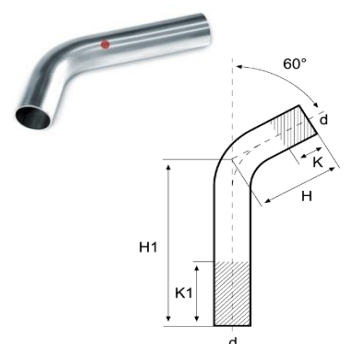

IZOGIBNI LOK 60°

Part. No.	d	H1	H	K	K1	TEŽA/g	CENA BREZ DDV	PAK.
C72AB	12	122	60	21	83	70	3,29 €	*
C72AC	15	122	60	21	83	90	3,53 €	*
C72AD	18	122	62	16	76	110	3,92 €	*
C72AE	22	118	60	5	63	130	4,18 €	*
C72AF	28	116	71	7	47	176	4,91 €	*
C72AG	35	226	101	30	110	396	9,45 €	*
C72AH	42	251	124	44	145	544	16,16 €	*
C72AJ	54	308	162	65	165	857	18,69 €	*
C72AK	76,1	219	223	70	70	1.537	65,77 €	*
C72AL	88,9	250	257	80	80	2.090	78,10 €	*
C72AM	108	288	298	95	95	2.542	99,71 €	*