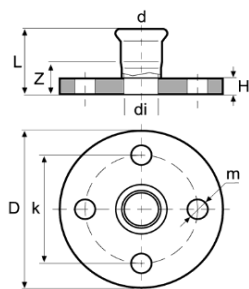

PRIROBNICA PN 6 IN PN 10/16

PN 10/16

Part. No.	d	D	di	L	H	m	k	Z	TEŽA/g	CENA BREZ DDV	PAK.
C52AE-LBP	22	105	21	63	16	14	75	40	676	29,20 €	*
C52AF-LBP	28	115	27	67	16	14	85	43	1.224	33,14 €	*
C52AG-LBP	35	140	32	72	18	18	100	45	2.048	66,57 €	*
C52AH-LBP	42	150	41,8	80	18	18	110	48	2.394	72,62 €	*
C52AJ-LBP	54	165	54	96	18	18	125	59	2.844	79,88 €	*
C52AK	76,1	185	72	134	18	18	145	79	3.584	112,56 €	*
C52AL	88,9	200	85	141	20	18	160	78	4.450	134,09 €	*
C52AM	108	220	104	166	20	18	180	89	5.271	157,22 €	*

Diameters 88,9 and 108 (PN 10/16) are with 8 holes

PN 6

Part. No.	d	D	di	L	H	m	k	Z	TEŽA/g	CENA BREZ DDV	PAK.
C53AE-LBP	22	90	21	61	14	11	65	38	676	26,82 €	*
C53AF-LBP	28	100	27	65	14	11	75	41	828	30,40 €	*
C53AG-LBP	35	120	32	70	16	14	90	43	1.364	39,93 €	*
C53AH-LBP	42	130	39	77	16	14	100	45	1.608	46,37 €	*
C53AJ-LBP	54	140	54	96	16	14	110	59	1.790	56,62 €	*
C53AK	76,1	160	72	130	14	14	130	75	2.144	81,06 €	*
C53AL	88,9	190	85	137	16	18	150	74	3.306	97,75 €	*
C53AM	108	210	104	162	16	18	170	85	4.100	137,08 €	*