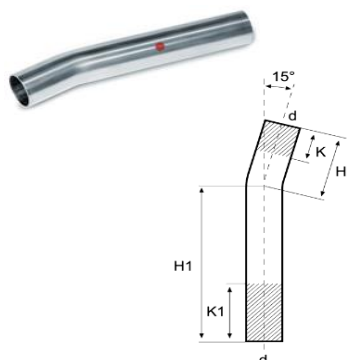

IZOGIBNI LOK 15°

Part. No.	d	H1	H	K	K1	TEŽA/g	CENA BREZ DDV	PAK.
C75AB	12	122	60	21	83	71	2,85 €	*
C75AC	15	122	60	21	83	92	3,08 €	*
C75AD	18	128	55	15	88	90	3,33 €	*
C75AE	22	124	50	7	81	131	3,59 €	*
C75AF	28	136	45	7	47	182	3,53 €	*
C75AG	35	234	62	30	110	364	7,21 €	*
C75AH	42	276	94	44	144	528	13,28 €	*
C75AJ	54	337	117	65	165	894	16,08 €	*
C75AK	76,1	230	226	65	65	1.650	60,40 €	*
C75AL	88,9	260	240	80	80	2.160	70,61 €	*
C75AM	108	291	222	95	95	2.688	87,19 €	*

IZOGIBNI LOK 30°