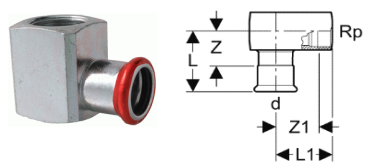

**KOTNI PRIKLJUČEK 90° NOTRANJI
NAVOJ**

Part. No.	d - Rp	L	L1	Z	Z1	TEŽA/g	CENA BREZ DDV	PAK.
C30PC-LBP	15-Rp^{1/2}	36	27	15	15	171	9,45 €	20
C30PD-LBP	18-Rp^{1/2}	36	27	15	15	172	9,92 €	10
C30PE-LBP	22-Rp^{1/2}	42	40	19	28	236	10,23 €	10
C30QE-LBP	22-Rp^{3/4}	42	30	19	17	292	10,57 €	10
C30PF-LBP	28-Rp^{1/2}	47	43	23	31	454	12,16 €	10

**KOTNI PRIKLJUČEK 90° ZUNANJI
NAVOJ**